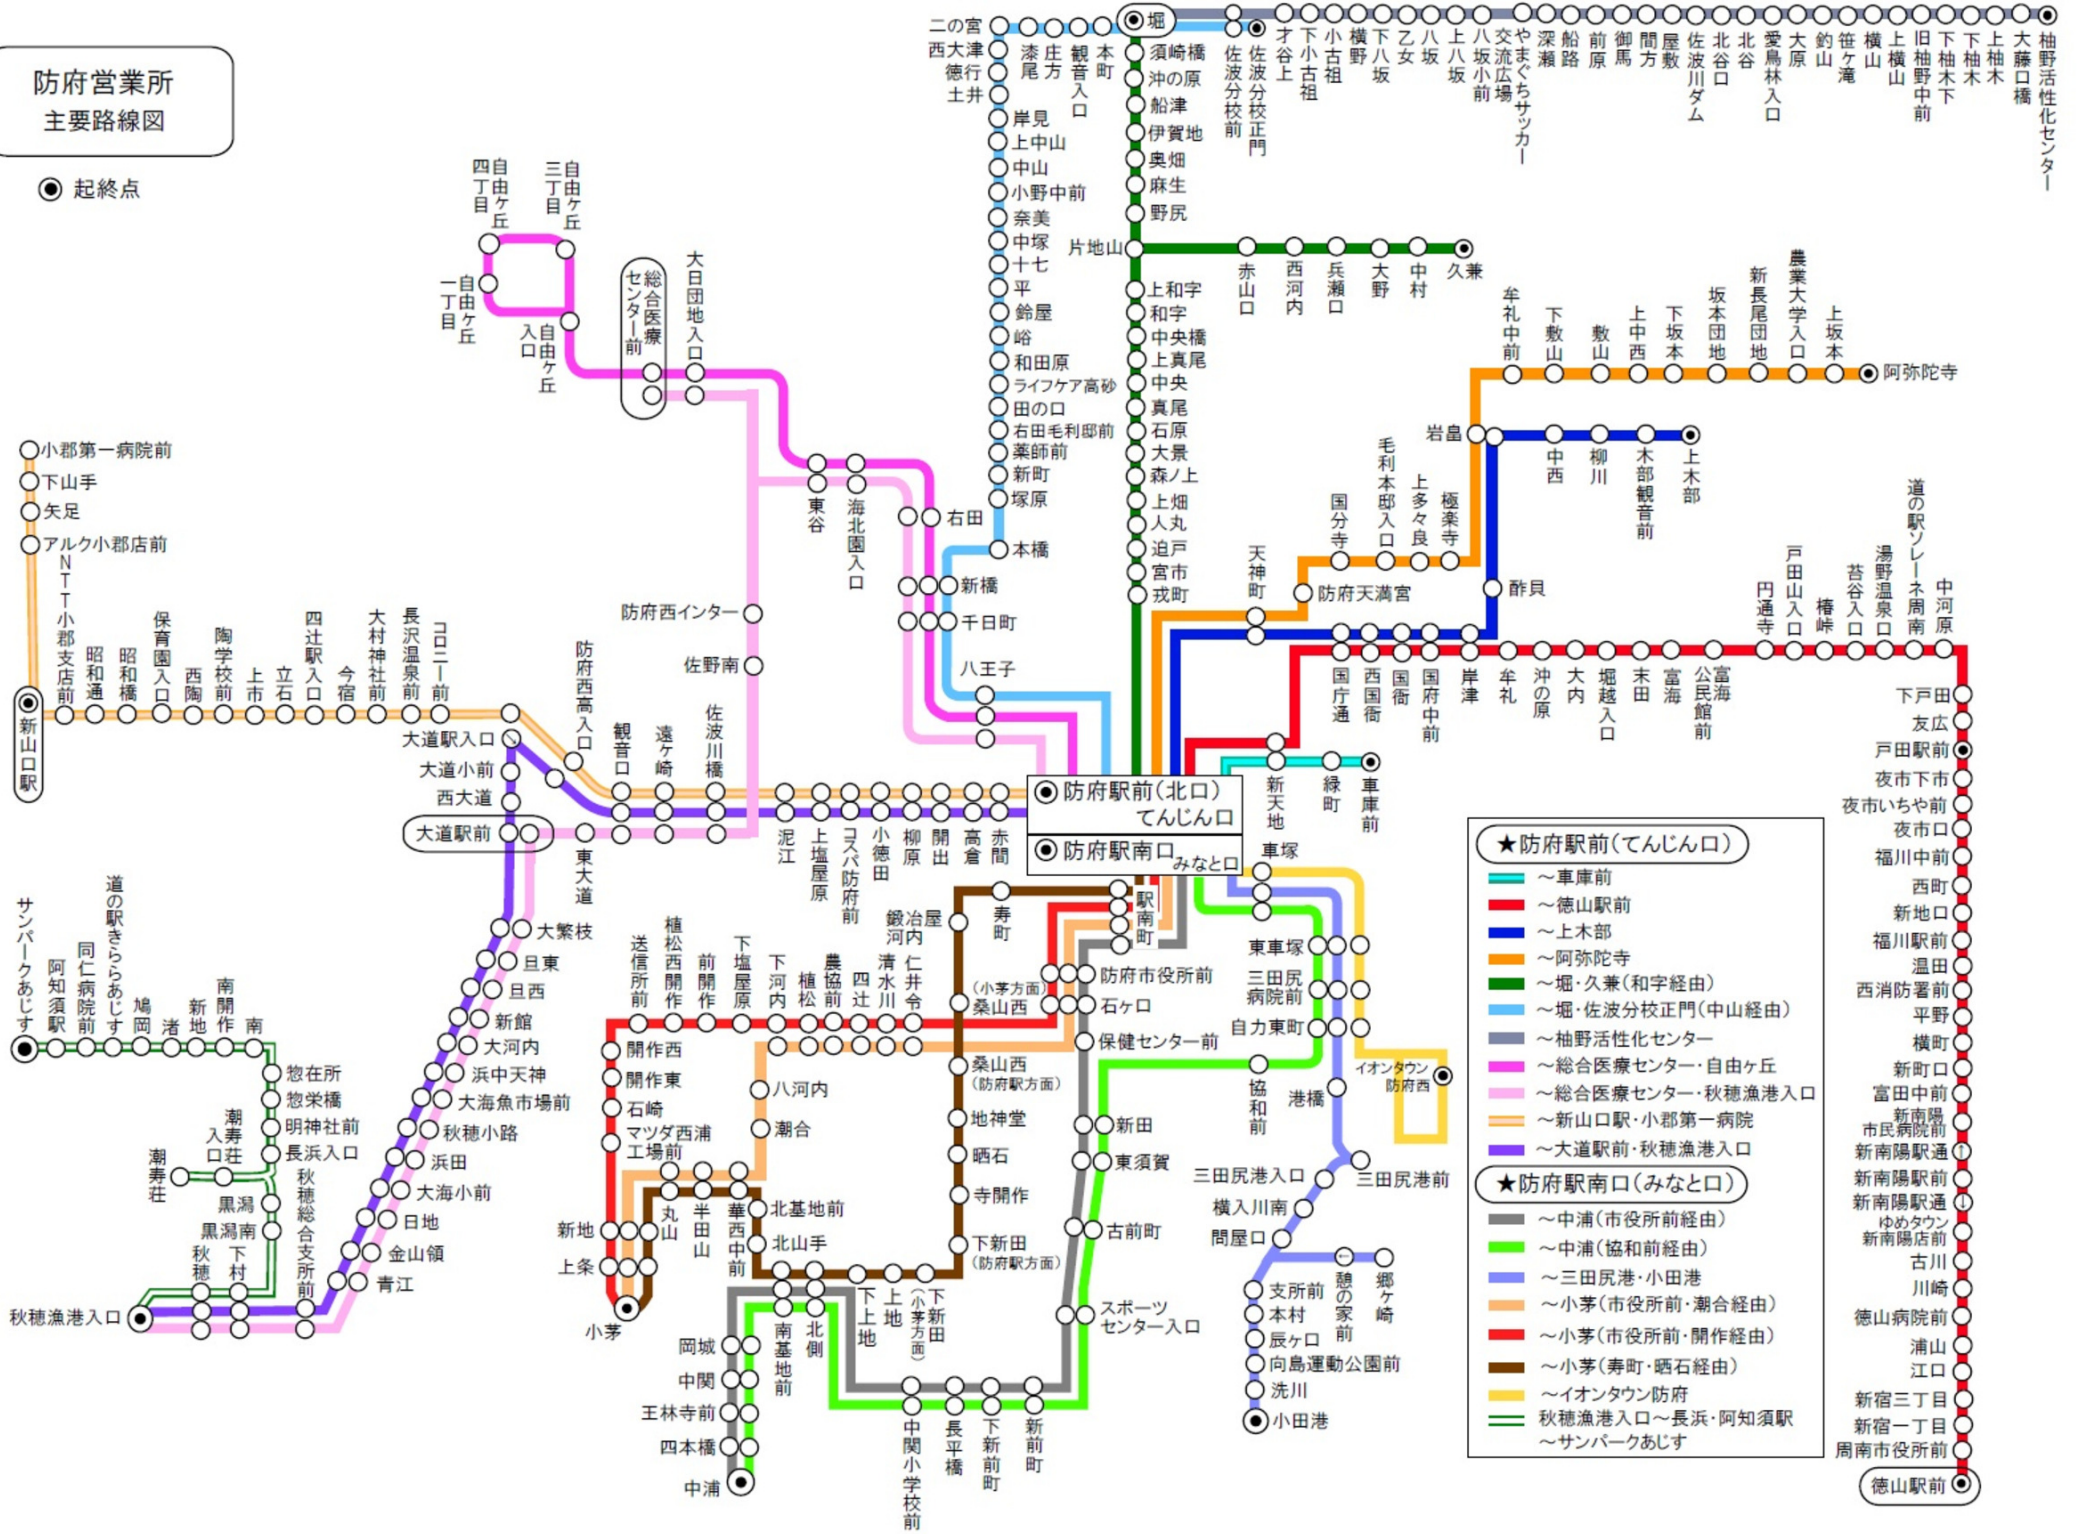

防府営業所
主要路線図

● 起終点

- ★防府駅前(てんじん口)
- ~車庫前
 - ~徳山駅前
 - ~上木部
 - ~阿弥陀寺
 - ~堀・久兼(和字経由)
 - ~堀・佐波分校正門(中山経由)
 - ~袖野活性化センター
 - ~総合医療センター・自由ヶ丘
 - ~総合医療センター・秋穂漁港入口
 - ~新山口駅・小郡第一病院
 - ~大道駅前・秋穂漁港入口
- ★防府駅南口(みなと口)
- ~中浦(市役所前経由)
 - ~中浦(協和前経由)
 - ~三田尻港・小田港
 - ~小茅(市役所前・潮合経由)
 - ~小茅(市役所前・開作経由)
 - ~小茅(寿町・晒石経由)
 - ~イオンタウン防府
 - 秋穂漁港入口~長浜・阿知須駅
 - ~サンパークあじす